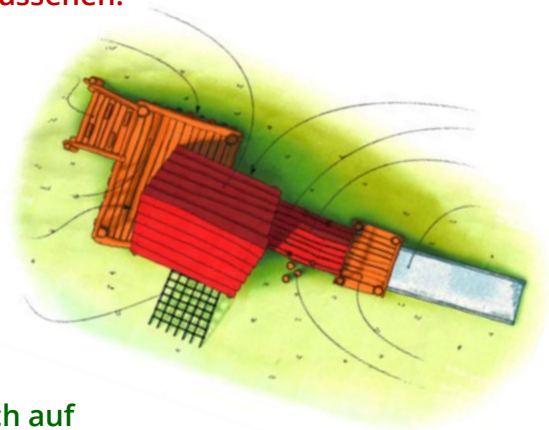

ZWICKAUER
KINDERHAUS-
VEREIN E.V.

Projekt der Integrativen Kindertagesstätte „Villa Kunterbunt“ „Kleine Entdeckerwelt“

Projektbeschreibung:

Alle Kinder unserer Kita lieben es in unserem wunderschönen grünen Garten zu spielen, zu toben, zu klettern und vieles mehr. Leider gibt es für unsere Krippenkinder nicht die Möglichkeit sich mal dorthin zurück zu ziehen, wo die „Großen“ sie nicht stören.

Daher wünschen wir uns für die Kleinsten eine Spielkombination, die durch vielfältige Spielstationen für sie ein abwechslungsreiches Spielerlebnis schafft.

So sollen eine Rutsche, ein Kletternetz, ein Spielhaus mit Podest und eine überdachte Brücke die Spielfreude der Kinder wecken. Umrandet werden soll das Element von einigen Naschsträuchern.

Diese „kleine Entdeckerwelt“ wäre der perfekte Ort für kleine Abenteurer, um ihre Fantasie auszuleben, neue Fähigkeiten zu erlernen und jede Menge Spaß zu haben.

Da es bereits bei uns eine tolle Spielkombination im Außenbereich für die größeren Kinder, gefertigt von dem in Zwickau ansässigen Unternehmen HOLZ-HAND-WERK gibt, möchten wir die neue Spiellandschaft für unsere Kita-Kinder unter 3 Jahren ebenfalls von dieser Firma anfertigen lassen und zu einem Gesamtkonzept verbinden.

Hier soll es entstehen:

So konnte es aussehen: